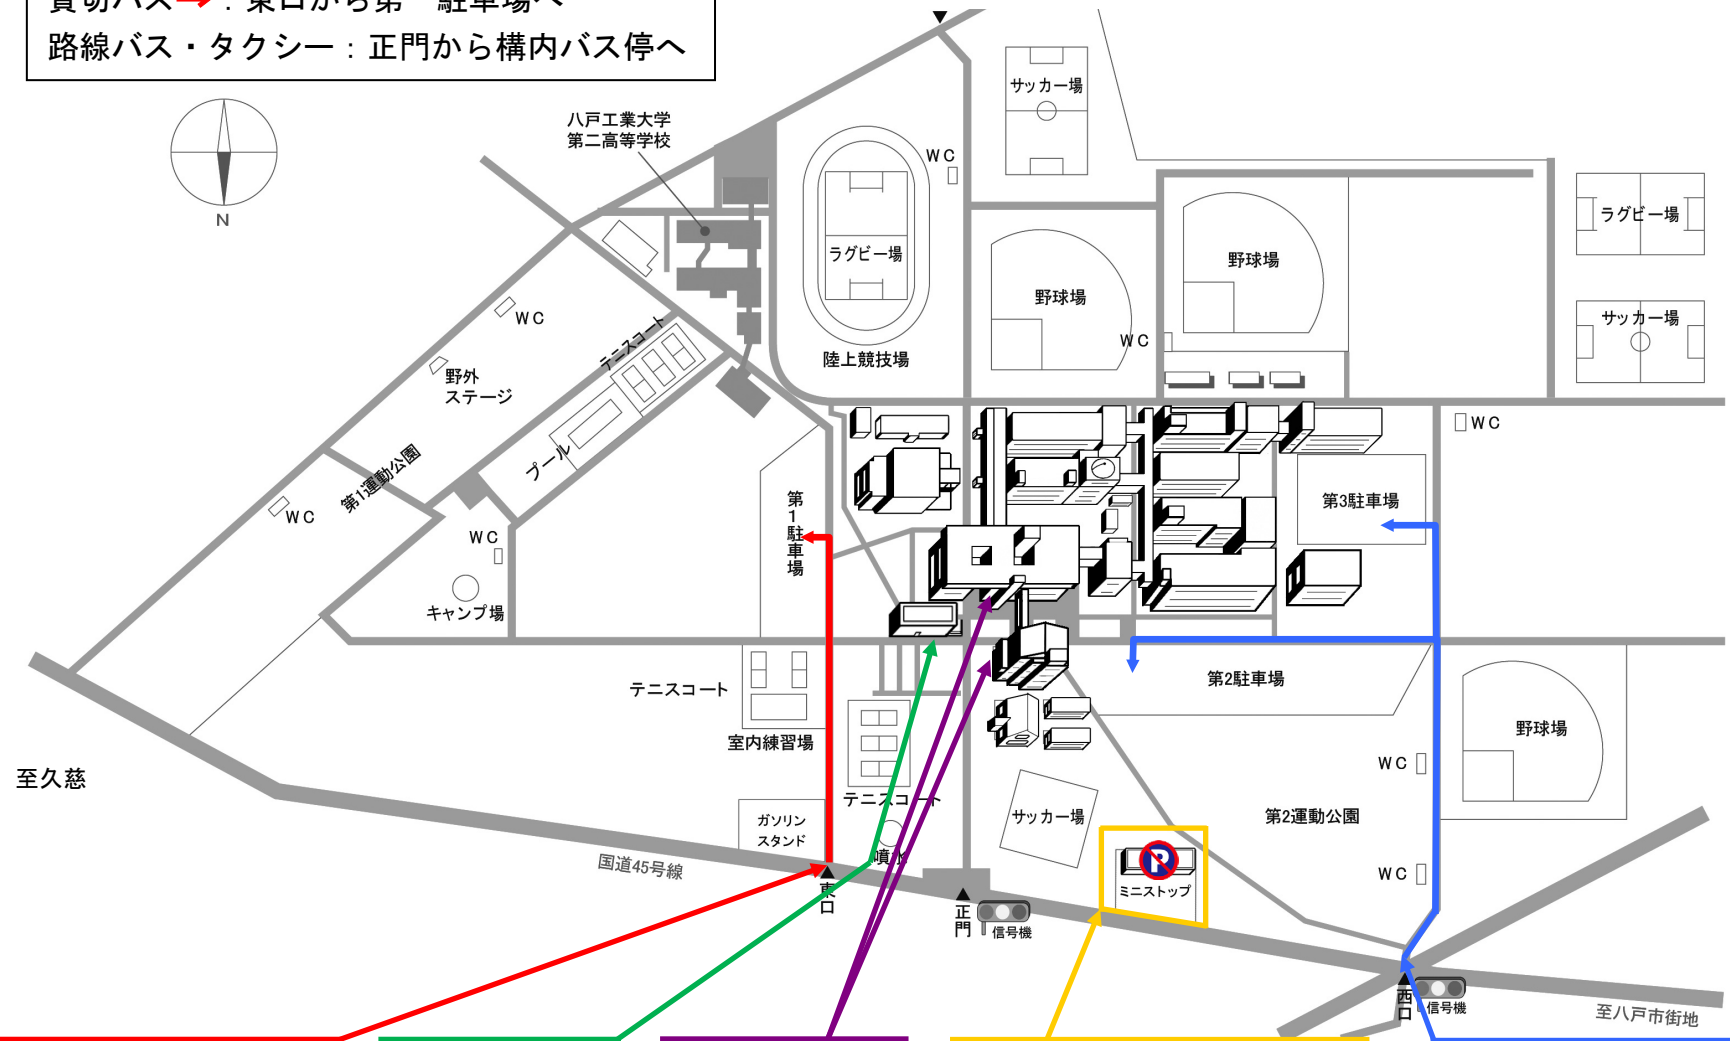

車両進入口及び駐車場等

自家用車→：西口から第2・第3駐車場へ
 貸切バス→：東口から第一駐車場へ
 路線バス・タクシー：正門から構内バス停へ

貸し切りバスの進入口・経路及び乗降場所 (第一駐車場)

付添者等控室 (メディアセンター)

受験者試験場内入口

例年苦情が出ておりますことから待ち合わせ等による駐車は厳禁です

自家用車 (受験者送迎車) の進入口・経路及び乗降場所 (第2・第3駐車場)