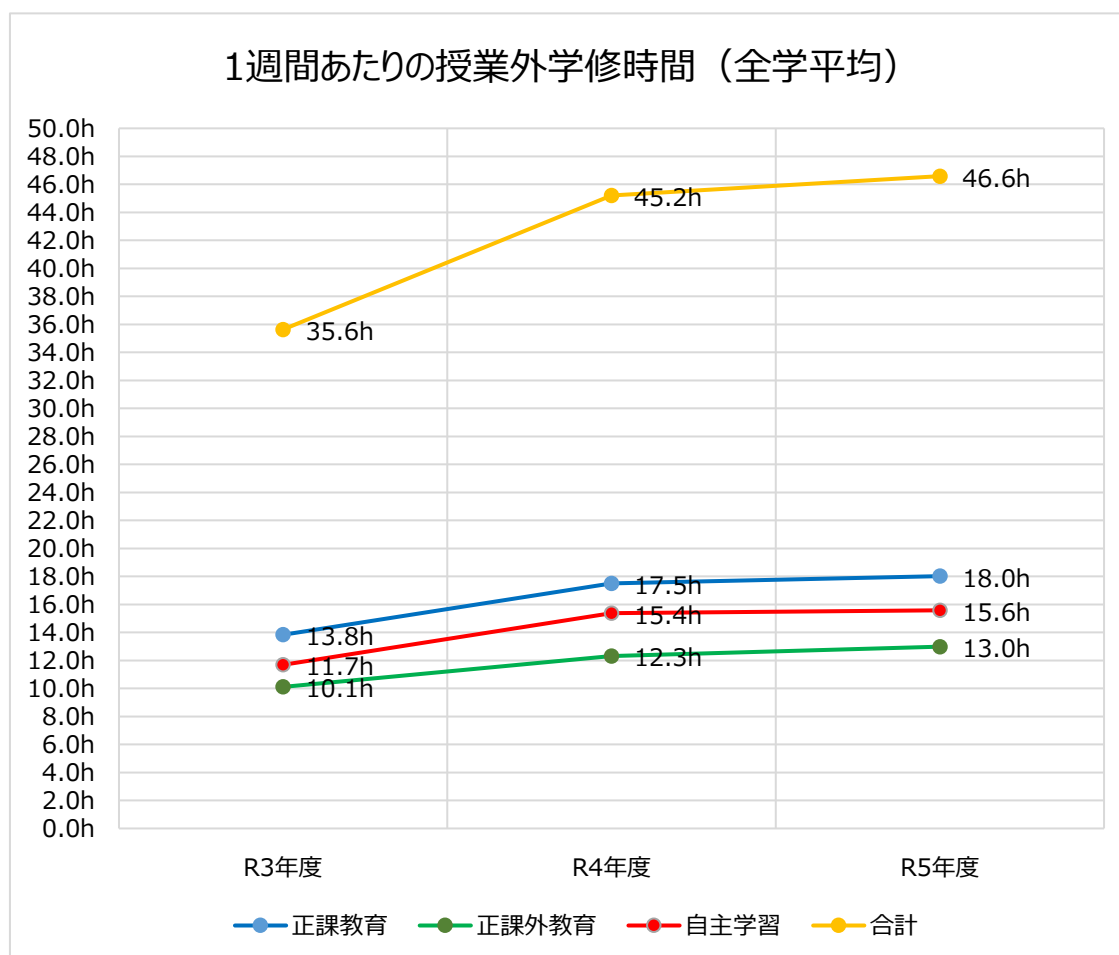

八戸工業大学 学修時間（経年変化）

正 課 教 育 ： 授業の予習・復習、課題への取り組み、試験対策、卒業研究、卒業制作・論文への取り組み など

正課外教育： T A・S Aに関する活動、学生チャレンジプロジェクト、委託研究補助、学内ベンチャー活動、資格取得に関する活動、産学連携事業活動、部活動・サークル活動 など

自 主 学 習 ： 上記に関連しない自主的な生涯学習、研修会、研究会、講座・講演会、読書、アルバイト、ボランティア活動 など